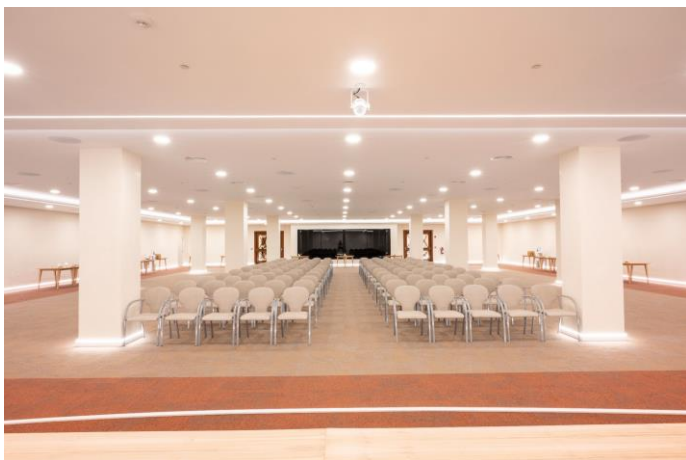

TABURIENTE I

Teatro: 400 pax

Imperial: 60 pax

Montaje en U: 50 pax

Escuela: 200 pax

Banquete: 304 pax

Cóctel: 400 pax

Medidas: 631 m²

Altura: 2,94 m

TABURIENTE II

Teatro: 26 pax

Imperial: 14 pax

Montaje en U: 14 pax

Escuela: 20 pax

Banquete: ---

Cóctel: ---

Medidas: 36 m²

Altura: 3,00 m

TABURIENTE III

Teatro: 50 pax

Imperial: 20 pax

Montaje en U: 20 pax

Escuela: 30 pax

Banquete: ---

Cóctel: ---

Medidas: 60 m²

Altura: 2,90 m